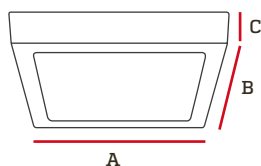

Ojo de Buey EcoPlus cuadrado sobrepuesto

Especificaciones

Tensión: 100-240V

Aplicaciones

Con driver integrado, es la solución perfecta para iluminar cualquier espacio con estilo y eficiencia. Con una potencia de 2160 LM, este LED ofrece una luz blanca y acogedora. Además, su vida útil de 20000 horas y su voltaje de 100-240V lo hacen una opción duradera y versátil.

Código	Temper. de Color	Potencia	Lúmenes	Ángulo de apertura	Vida útil	Pzs
IL040434	3000K	24W	2160 lm	120°	20000H	20
IL040435	6500K	24W	2160 lm	120°	20000H	20

Dimensiones

A	B	C
285mm	285mm	29mm