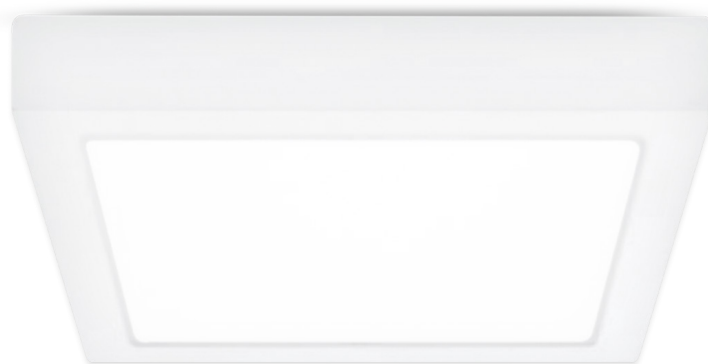

Ojo de buey sobrepuesto cuadrado EcoPlus

El Ojo de Buey LED Sobrepuesto Cuadrado EcoPlus es la solución perfecta para iluminar cualquier espacio con estilo y eficiencia. Este producto ofrece una luz agradable, su vida útil de 20000 horas y su voltaje de 100-240V lo hacen una opción duradera y versátil.

Especificaciones

CRI: 80

Tensión: 100-240V

Factor Potencia: 0.5

Vida útil
20.000H

2 AÑOS
GARAN-
TIZADOS

#	Código	Temper. de Color	Potencia	Lúmenes	Pzs
1	IL040428	3000K	6W	540 lm	90
2	IL040429	6500K	6W	540 lm	90
3	IL040430	3000K	12W	1080 lm	30
4	IL040431	6500K	12W	1080 lm	30
5	IL040432	3000K	18W	1620 lm	30
6	IL040433	6500K	18W	1620 lm	30
7	IL040434	3000K	24W	2160 lm	20
8	IL040435	6500K	24W	2160 lm	20