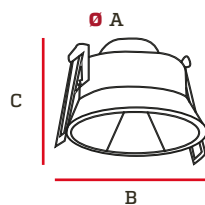

Ojo de Buey

El Ojo de Buey es un producto de iluminación tradicional que ofrece una luz cálida y acogedora que se acopla a cualquier espacio. Su diseño clásico y elegante lo hace perfecto para crear un ambiente acogedor en salones, comedores y dormitorios.

Especificaciones

Tensión: 110V

| Código | Potencia Máxima | Base | Color | Pzs |
|----------|-----------------|------|-------|-----|
| IL040401 | 50W | GU10 | Negro | 50 |

Dimensiones

| A | B | C |
|------|------|------|
| 80mm | 86mm | 84mm |