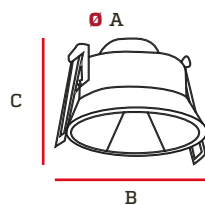

Especificaciones

Tensión: 110V

Base GU10

Uso Interior

3 AÑOS GARANTIZADOS

Código	Potencia Máxima	Base	Color	Pzs
IL040400	50W	GU10	Blanco	50

Dimensiones

A	B	C
80mm	86mm	84mm