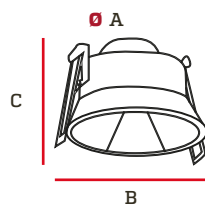

Especificaciones

Tensión: 110V

Base GU10

Uso Interior

Código	Potencia Máxima	Base	Color	Pzs
IL040399	50W	GU10	Negro	50

Dimensiones

A	B	C
75mm	82mm	84mm