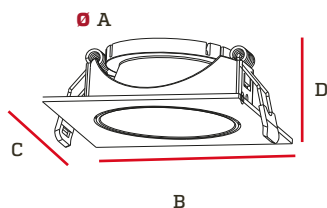

Base GU5.3

Uso Interior

2 AÑOS GARANTIZADOS

Código	Potencia Máxima	Base	Color	Pzs
IL040395	35W	GU5.3	Blanco	50

Dimensiones

A	B	C	D
72mm	85mm	85mm	40mm