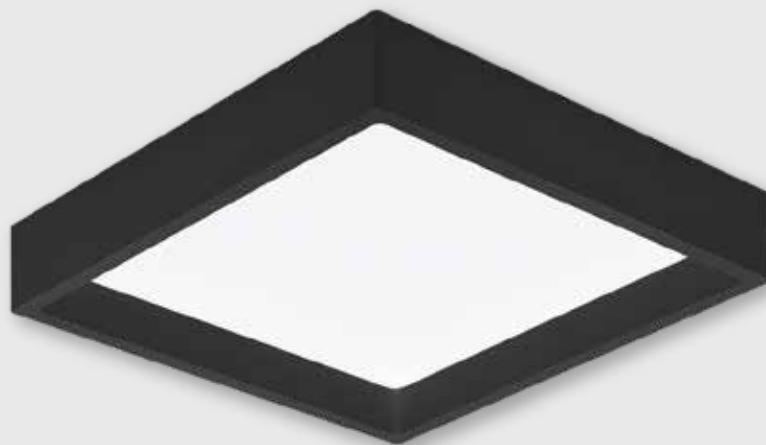

Ojo de buey Mark recesado sobrepuesto

El ojo de buey Mark, es un modelo cuadrado, sencillo y elegante para sobreponer. Posee un difusor lechado para evitar deslumbramientos y un diseño recesado. Con acabado negro mate y un sistema de Driver incorporado que nos facilita su instalación y conexiones. Utiliza leds de alta eficiencia, nos brinda una tonalidad cálida y acogedora.

Especificaciones

Tensión: 100-240V

Acabado: Negro

Lúmenes
Luz Cálida

Grado de
Protección

Vida útil
25.000H

2 AÑOS
GARAN-
TIZADOS

| Código | Temper. de Color | Potencia | Lúmenes | Ángulo de apertura | Vida útil | Pzs |
|----------|------------------|----------|---------|--------------------|-----------|-----|
| IL040390 | 3000K | 24W | 1500 lm | 120° | 25000H | 20 |