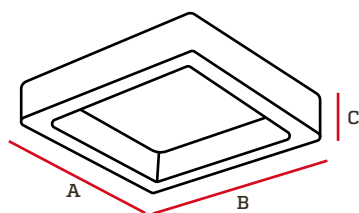

Ojo de buey Mark recesado sobrepuesto

El ojo de buey Mark, es un modelo cuadrado, sencillo y elegante para sobreponer. Posee un difusor lechado para evitar deslumbramientos y un diseño recesado. Con acabado negro mate y un sistema de Driver incorporado que nos facilita su instalación y conexiones. Utiliza leds de alta eficiencia, nos brinda una tonalidad cálida y acogedora.

Dimensiones

| A | B | C |
|-------|-------|------|
| 253mm | 253mm | 45mm |