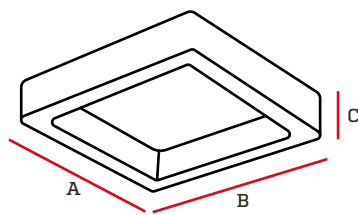

Ojo de buey Mark recesado sobrepuesto

El ojo de buey Mark, es un modelo cuadrado, sencillo y elegante para sobreponer. Posee un difusor lechado para evitar deslumbramientos y un diseño recesado. Con acabado negro mate y un sistema de Driver incorporado que nos facilita su instalación y conexiones. Utiliza leds de alta eficiencia, nos brinda una tonalidad cálida y acogedora.

Dimensiones

A	B	C
190mm	190mm	45mm