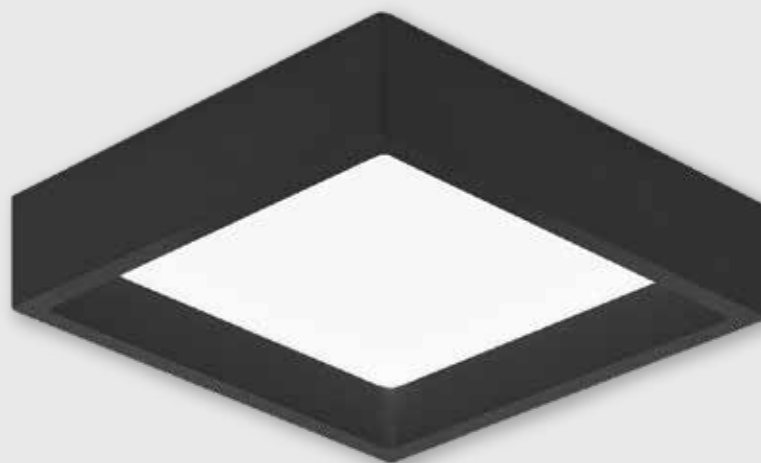

Ojo de buey Mark recesado sobrepuesto

El ojo de buey Mark, es un modelo cuadrado, sencillo y elegante para sobreponer. Posee un difusor lechado para evitar deslumbramientos y un diseño recesado. Con acabado negro mate y un sistema de Driver incorporado que nos facilita su instalación y conexiones. Utiliza leds de alta eficiencia, nos brinda una tonalidad cálida y acogedora.

Especificaciones

Tensión: 100-240V

Acabado: Negro

Lúmenes
Luz Cálida

Grado de
Protección

Vida útil
25.000H

2 AÑOS
GARANTIZADOS

Código	Temper. de Color	Potencia	Lúmenes	Ángulo de apertura	Vida útil	Pzs
IL040389	3000K	18W	1200 lm	120°	25000H	20

Dimensiones

A	B	C
190mm	190mm	45mm