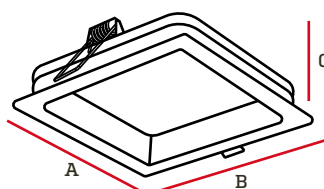

# Ojo de buey Frame recesado

El ojo de buey Frame, es un modelo cuadrado, sencillo y elegante para empotrar. Posee un difusor lechado para evitar deslumbramientos y un diseño recesado. Con acabado negro mate y un sistema de Driver incorporado que nos facilita su instalación y conexiones. Utiliza leds de alta eficiencia y nos brinda una tonalidad cálida y acogedora.

## Dimensiones

A	B	C
202mm	202mm	43mm