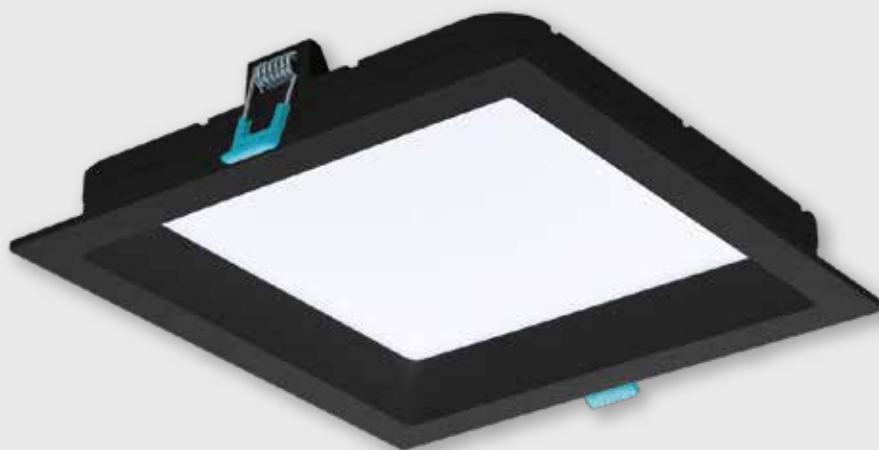

# Ojo de buey Frame recesado

El ojo de buey Frame, es un modelo cuadrado, sencillo y elegante para empotrar. Posee un difusor lechado para evitar deslumbramientos y un diseño recesado. Con acabado negro mate y un sistema de Driver incorporado que nos facilita su instalación y conexiones. Utiliza leds de alta eficiencia y nos brinda una tonalidad cálida y acogedora.

## Especificaciones

Tensión: 100-240V

Acabado: Negro

Código	Temper. de Color	Potencia	Lúmenes	Ángulo de apertura	Vida útil	Pzs
IL040386	3000K	18W	1200 lm	120°	25000H	20

## Dimensiones

A	B	C
202mm	202mm	43mm