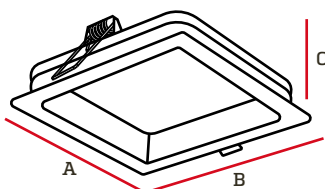

Ojo de buey Frame recesado

El ojo de buey Frame, es un modelo cuadrado, sencillo y elegante para empotrar. Posee un difusor lechado para evitar deslumbramientos y un diseño recesado. Con acabado blanco mate y un sistema de Driver incorporado que nos facilita su instalación y conexiones. Utiliza leds de alta eficiencia, nos brinda una tonalidad cálida y acogedora.

Dimensiones

A	B	C
202mm	202mm	43mm