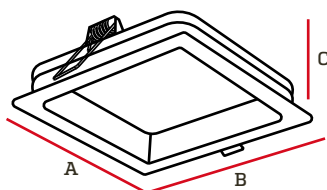

Ojo de buey Quadrate recesado

El ojo de buey Quadrate, es un modelo cuadrado, sencillo y elegante. Sencillo para empotrar, con un difusor lechado para evitar deslumbramientos y un diseño recesado. Posee un acabado negro mate y un sistema de Driver incorporado que nos facilita su instalación y conexiones. Utiliza leds de alta eficiencia, brinda una tonalidad cálida y acogedora.

Dimensiones

A	B	C
167mm	167mm	43mm