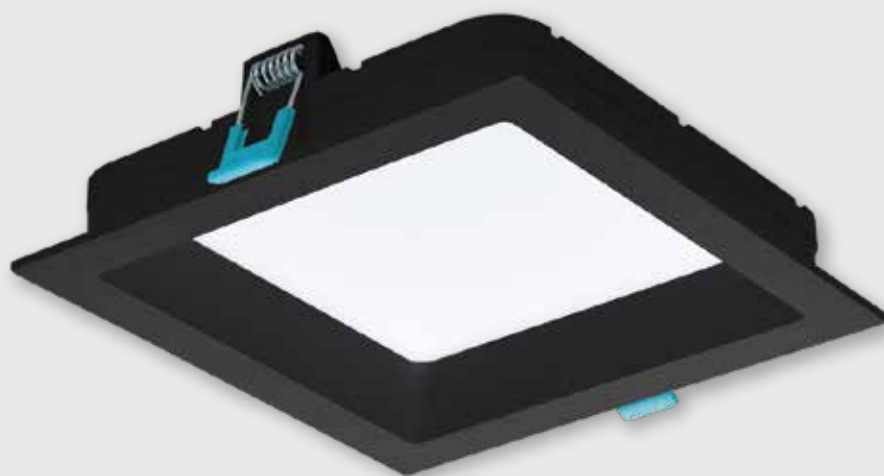

Ojo de buey Quadrate recesado

El ojo de buey Quadrate, es un modelo cuadrado, sencillo y elegante. Sencillo para empotrar, con un difusor lechado para evitar deslumbramientos y un diseño recesado. Posee un acabado negro mate y un sistema de Driver incorporado que nos facilita su instalación y conexiones. Utiliza leds de alta eficiencia, brinda una tonalidad cálida y acogedora.

Especificaciones

Tensión: 100-240V

Acabado: Negro

Lúmenes
Luz Cálida

Grado de
Protección

Vida útil
25.000H

Código	Temper. de Color	Potencia	Lúmenes	Ángulo de apertura	Vida útil	Pzs
IL040384	3000K	12W	750 lm	120°	25000H	20

Dimensiones

A	B	C
167mm	167mm	43mm