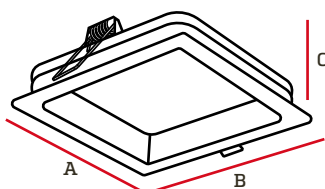

Ojo de buey Quadrate recesado

El ojo de buey Quadrate, es un modelo cuadrado, sencillo y elegante. Sencillo para empotrar, con un difusor lechado para evitar deslumbramientos y un diseño recesado. Posee un acabado blanco mate y un sistema de Driver incorporado que nos facilita su instalación y conexiones. Utiliza leds de alta eficiencia, brinda una tonalidad cálida y acogedora.

A	B	C
167mm	167mm	43mm