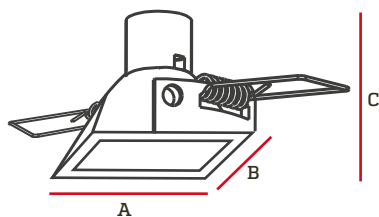

Ojo de buey Spotlight recesado ajustable para MR16

El ojo de buey Spotlight, es una carcasa de aluminio en acabado negro mate con un diseño súper recesado cuadrado. Posee vinchas de soporte para un fácil empotramiento y con una base móvil apta para focos MR16.

Dimensiones

A	B	C
90mm	90mm	90mm