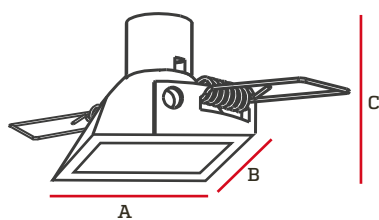

Ojo de buey Focus recesado ajustable para MR11

El ojo de buey Focus, es una carcasa de aluminio en acabado negro mate con un diseño súper recesado cuadrado. Posee vinchas de soporte para un fácil empotramiento y con una base móvil apta para focos MR11.

A	B	C
69mm	69mm	75mm