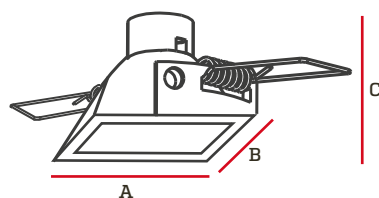

Ojo de buey Open recesado ajustable para PAR 30

El ojo de buey Open, es una carcasa de aluminio en acabado negro mate con un diseño recesado cuadrado. Posee vinchas de soporte para un fácil empotramiento y con una base móvil apta para focos PAR30.

Especificaciones

Tensión: 100-240V

Acabado: Negro

Uso
Interior

Base
E27

Grado de
Protección

Código	Potencia Máxima	Base	Pzs
IL040379	30W	E27	40

Dimensiones

A	B	C
140mm	140mm	77mm