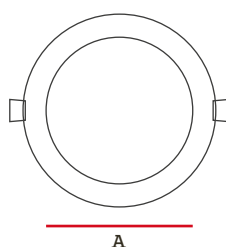

Lúmenes
Luz Fría

Libre de
Mercurio

Vida útil
15.000H

Código	Temper. de Color	Potencia	Lúmenes	Ángulo de apertura	Vida útil	Pzs
IL040376	6500K	20W	1600 lm	110°	15000H	100

Dimensiones

A	ØB	C
206mm	161mm	33mm