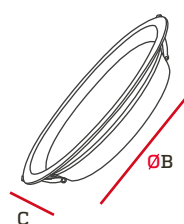

Lúmenes
Luz Fría

Libre de
Mercurio

Vida útil
15.000H

Código	Temper. de Color	Potencia	Lúmenes	Ángulo de apertura	Vida útil	Pzs
IL040376	6500K	20W	1600 lm	110°	15000H	100

Dimensiones

A	ØB	C
206mm	161mm	33mm