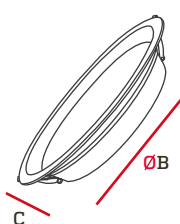

Ojo de buey Backlight

Especificaciones

Tensión: 100-240V

Aplicaciones

El Ojo de buey LED flat redondo con driver integrado 15W 6500K es la solución perfecta para iluminar cualquier espacio con estilo y eficiencia. Con una potencia de 1200LM, este LED ofrece una luz blanca y acogedora. Además, su vida útil de 15000 horas y su voltaje de 110-240V lo hacen una opción duradera y versátil.

Código	Temper. de Color	Potencia	Lúmenes	Ángulo de apertura	Vida útil	Pzs
IL040375	6500K	15W	1200 lm	110°	15000H	100

Dimensiones

A	ØB	C
164mm	126mm	33mm