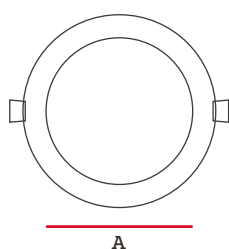

Ojo de buey Backlight

Especificaciones

Tensión: 100-240V

Aplicaciones

El Ojo de buey LED flat redondo con driver integrado 15W 6500K es la solución perfecta para iluminar cualquier espacio con estilo y eficiencia. Con una potencia de 1200LM, este LED ofrece una luz blanca y acogedora. Además, su vida útil de 15000 horas y su voltaje de 110-240V lo hacen una opción duradera y versátil.

Código	Temper. de Color	Potencia	Lúmenes	Ángulo de apertura	Vida útil	Pzs
IL040375	6500K	15W	1200 lm	110°	15000H	100

Dimensiones

A	ØB	C
164mm	126mm	33mm