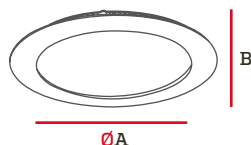

## Aplicaciones

La solución perfecta para iluminar cualquier espacio con estilo y eficiencia. Con una potencia de 12W y tres tonalidades de luz (3K/4K/6K), este LED ofrece una luminosidad de 850LM y una vida útil de 20000 horas. Además, su ángulo de apertura de 110° y su índice de reproducción cromática de 70 garantizan una iluminación uniforme y de alta calidad.

## Dimensiones

ØA	B
170mm	13mm