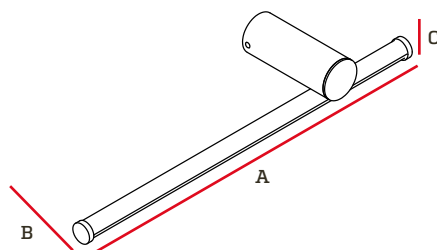

## Aplicaciones

Luminaria delgada con finos acabados y un diseño moderno, con una estructura en color negro y un difusor blanco opalizado, diseñada con propósitos decorativos, permite aplicaciones tanto de iluminación focalizada como general. Tiene un sistema de leds seteables que permite el ajuste de 3 temperaturas de color.

## Dimensiones

A	B	C
600mm	153mm	83mm