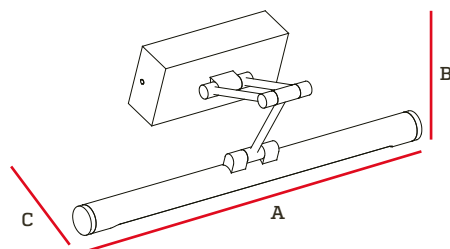

Aplique Gold Lumos para baño

Especificaciones

Tensión: AC 85-265V

Aplicaciones

Luminaria delgada con finos acabados y cubierta en color dorado, diseñada con propósitos decorativos, permite aplicaciones tanto de iluminación focalizada como general, cuenta con un brazo móvil de fácil manipulación. Tiene un sistema de leds seteables que permite el ajuste de 3 temperaturas de color.

Vida útil
50.000H

Grado de protección

Código	Temper. de Color	Potencia	Lúmenes	Vida útil	Pzs
IL030190	3000K 4000K 6500K	8W	600 lm	50000H	25

Dimensiones

A	B	C
350mm	215mm	130mm