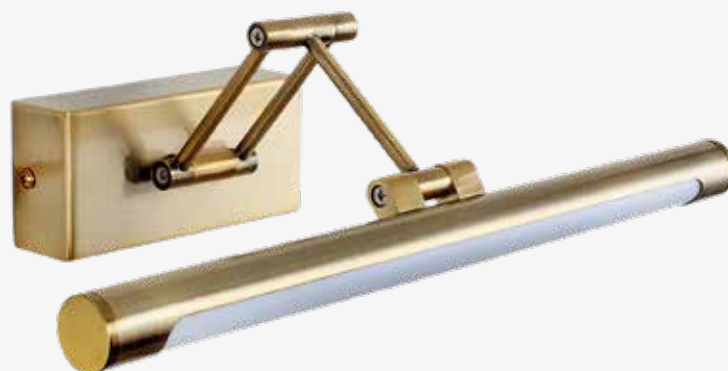

Aplique Gold Lumos para baño

Especificaciones

Tensión: AC 85-265V

Aplicaciones

Luminaria delgada con finos acabados y cubierta en color dorado, diseñada con propósitos decorativos, permite aplicaciones tanto de iluminación focalizada como general, cuenta con un brazo móvil de fácil manipulación. Tiene un sistema de leds seteables que permite el ajuste de 3 temperaturas de color.

Vida útil
50.000H

Grado de protección

Código	Temper. de Color	Potencia	Lúmenes	Vida útil	Pzs
IL030190	3000K 4000K 6500K	8W	600 lm	50000H	25

Dimensiones

A	B	C
350mm	215mm	130mm