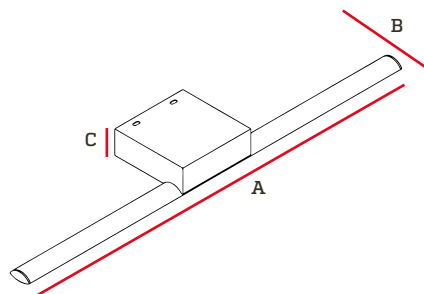

Aplique Luxury Lumos para baño

Especificaciones

Tensión: AC 85-265V

Aplicaciones

Luminaria delgada con finos acabados, con una estructura en color gris y un difusor blanco opalizado, diseñada con propósitos decorativos, permite aplicaciones tanto de iluminación focalizada como general. Tiene un sistema de leds seteables que permite el ajuste de 3 temperaturas de color.

Vida útil
50.000H

Grado de protección

Tono
TRIPLE

Código	Temper. de Color	Potencia	Lúmenes	Vida útil	Pzs
IL030189	3000K 4000K 6500K	12W	850 lm	50000H	10

Dimensiones

A	B	C
600mm	110mm	37mm