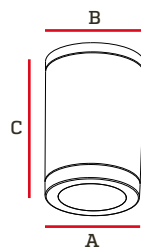

Decoración.

Base
GU10

Grado de
protección

Código	Potencia Máxima	Base	Acabado	Pzs
IL030130	7W	GU10	Blanco	20

Dimensiones

A	B	C
90mm	94.5mm	140mm