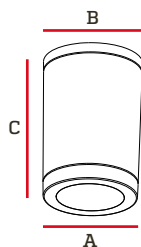

Decoración.

Base
GU10

Grado de
protección

Código	Potencia Máxima	Base	Acabado	Pzs
IL030129	7W	GU10	Negro	20

Dimensiones

A	B	C
90mm	94.5mm	140mm