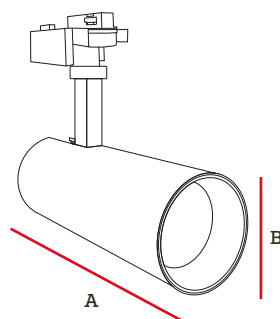

# Spot Led para riel

Este spot para riel de dos vías dirigitivo, es una excelente opción para iluminar tus espacios con estilo y elegancia. Su diseño tradicional y su acabado mate lo hacen perfecto para todo tipo de ambiente. Además, su tamaño compacto y su capacidad de movimiento lo hacen muy versátil y fácil de instalar.

## Dimensiones

A	B
180mm	80mm