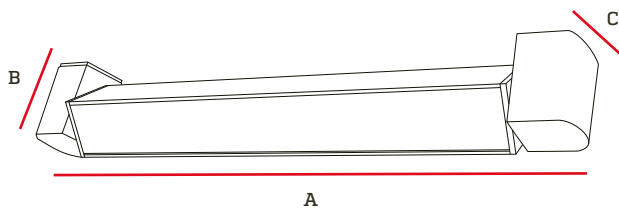

Spot lineal Lead

Este spot para riel de dos vías, es horizontal y lineal. La solución perfecta para iluminar tus espacios con estilo y elegancia. Su diseño tradicional y su acabado mate lo hacen ideal para cualquier ambiente. Además, su tamaño compacto y su diseño lo hacen muy versátil y fácil de instalar.

1400
Lúmenes
Luz Cálida

Código	Temper. de Color	Potencia	Lúmenes	Vida útil	Color	Pzs
IL020140	3000K	20W	1400 lm	20.000H	Negro	25

Dimensiones

A	B	C
337mm	59mm	34.5mm