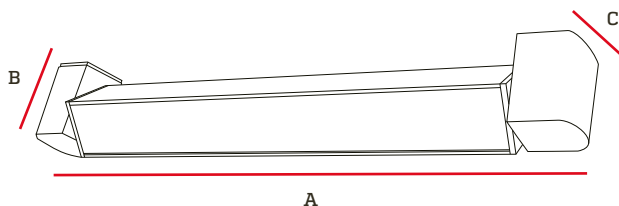

Spot lineal Lead

Este spot para riel de dos vías, es horizontal y lineal. La solución perfecta para iluminar tus espacios con estilo y elegancia. Su diseño tradicional y su acabado mate lo hacen ideal para cualquier ambiente. Además, su tamaño compacto y su diseño lo hacen muy versátil y fácil de instalar.

1400
Lúmenes
Luz Cálida

Código	Temper. de Color	Potencia	Lúmenes	Vida útil	Color	Pzs
IL020139	3000K	20W	1400 lm	20.000H	Blanco	25

Dimensiones

A	B	C
337mm	59mm	34.5mm