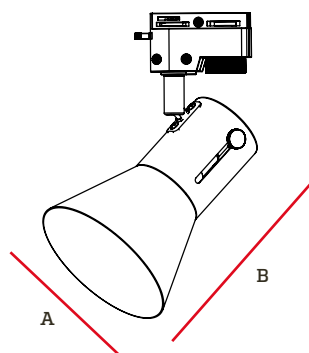

Spot dirigible Pix

Este spot para riel de dos vías dirigible es una excelente opción para iluminar tus espacios con estilo y elegancia. Su diseño tradicional y su acabado mate lo hacen perfecto para todo tipo de ambiente. Además, su tamaño compacto y su capacidad de movimiento lo hacen muy versátil y fácil de instalar.

Código	Potencia Max.	Tensión	Color	Pzs
IL020132	35W	AC120V/60Hz	Negro	40

Dimensiones

A	B
Ø100mm	130mm