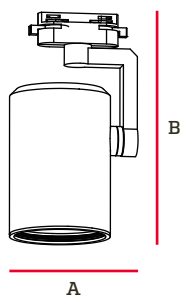

Spot Dirigible para riel PAR 30

Especificaciones

Color: Blanco

Aplicaciones

Iluminación en interiores.

Iluminación ambiental.

Iluminación de entrada.

Decoración en general.

Uso Interior

Base E27

Para foco Par 30

Grado de protección IP20

2 AÑOS GARANTIZADOS

Código	Potencia Máxima	Base	Pzs
IL020131	35W	E27	20

Dimensiones

A	B
125mm	240mm