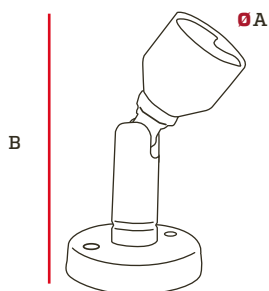

Base Spot

De vitrina

La base spot para vitrina con acabado negro, es un modelo simple, sencillo y minimalista para el uso de focos tipo MR16 de ajuste fijo, con boquilla GU5.3, para uso interior

Especificaciones

Tensión: 110-127V

Grado de protección

Base GU5.3

Uso Interior

Código	Potencia Máxima	Base	Color	Pzs
IL020128	50W	GU5.3	Negro	200

Dimensiones

A	B
35mm	50mm