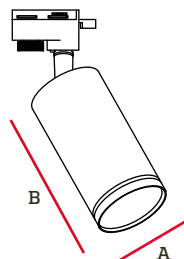

#### Aplicaciones

Iluminación en interiores.

Iluminación ambiental.

Iluminación de entrada.

Decoración en general.

Uso Interior

Base GU10

Grado de protección

#### Dimensiones

A	B
60mm	160mm