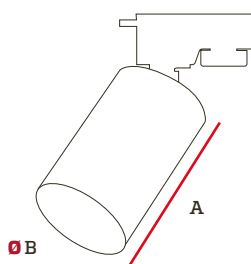

Especificaciones

Tensión: AC100V-240V/60Hz

Grado de protección

Base GU10

Uso Interior

Código	Potencia Máxima	Base	Color	Pzs
IL020126	35W	GU10	Negro	50

Dimensiones

A	B
160mm	60mm