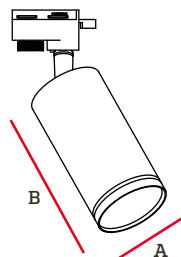

Spot Pin up de techo dirigible

Especificaciones

Tensión: AC100V-240V/60Hz

Color: Blanco

Aplicaciones

Iluminación en interiores.

Iluminación ambiental.

Iluminación de entrada.

Decoración en general.

Uso Interior

Base GU10

Grado de protección

2 AÑOS GARANTIZADOS

Código	Potencia Máxima	Base	Pzs
IL020121	35W	GU10	50

Dimensiones

A	B
56mm	100mm