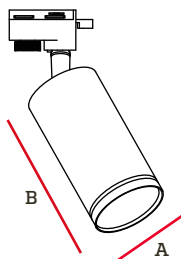

Spot Pin up de techo dirigible

Especificaciones

Tensión: AC100V-240V/60Hz

Color: Negro

Aplicaciones

Iluminación en interiores.

Iluminación ambiental.

Iluminación de entrada.

Decoración en general.

Uso Interior

Base GU10

Grado de protección

2 AÑOS GARANTIZADOS

Código	Potencia Máxima	Base	Pzs
IL020120	35W	GU10	50

Dimensiones

A	B
56mm	100mm