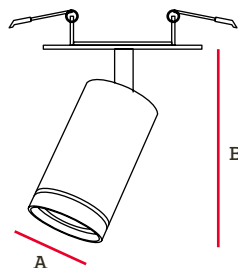

Decoración en general.

Uso
Interior

Base GU10

Grado de
protección

2
AÑOS
GARAN-
TIZADOS

Código	Potencia Máxima	Base	Pzs
IL020117	35W	GU10	40

Dimensiones

A	B
56mm	100mm