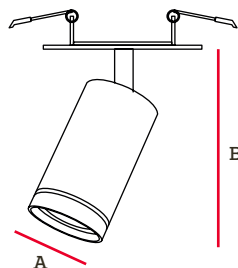

Decoración en general.

Uso Interior

Base GU10

Grado de protección

Código	Potencia Máxima	Base	Pzs
IL020116	35W	GU10	40

Dimensiones

A	B
56mm	100mm