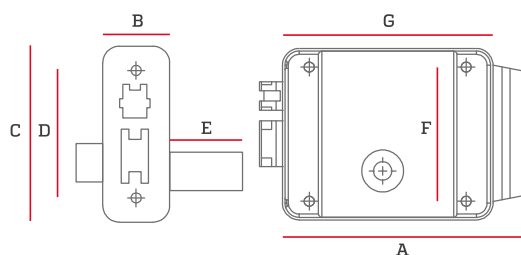

Cerradura eléctrica con pulsador Sobrepuesta

Especificaciones

Cuerpo de acero de alta calidad con cerradura, cerrojo y expulsor de bronce. Con switch de seguridad para protección de la bobina. Doble cilindro que opera el expulsor en caso de corte eléctrico. Para puertas derechas e izquierdas. Cuenta con pulsador electrónico. Contrachapa con inserto de refuerzo y placa de acero inoxidable. Incluye 3 llaves.

Código	Pulsador	Pzs
HE140001	Si	1

* No incluye transformador

A	B	C	D	E	F	G
151mm	40mm	105mm	76mm	52mm	80mm	126mm

Cerradura eléctrica Sobrepuesta

Especificaciones

Cuerpo de acero de alta calidad con cerradura, cerrojo y expulsor de bronce. Con switch de seguridad para protección de la bobina. Doble cilindro que opera el expulsor en caso de corte eléctrico. Para puertas derechas e izquierdas. Contrachapa con inserto de refuerzo y placa de acero inoxidable. Incluye 3 llaves.

Código	Pulsador	Pzs
HE140002	No	1

* No incluye transformador

A	B	C	D	E	F	G
151mm	40mm	105mm	76mm	52mm	80mm	126mm