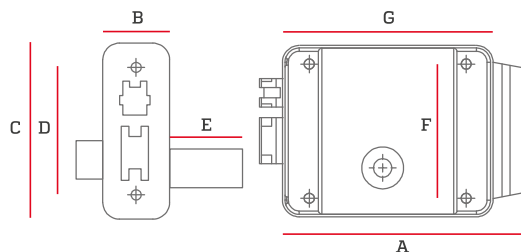

Cerradura eléctrica con pulsador Sobrepuesta

Especificaciones

Cuerpo de acero de alta calidad con cerradura, cerrojo y expulsor de bronce. Con switch de seguridad para protección de la bobina. Doble cilindro que opera el expulsor en caso de corte eléctrico. Para puertas derechas e izquierdas. Cuenta con pulsador electrónico. Contrachapa con inserto de refuerzo y placa de acero inoxidable. Incluye 3 llaves.

Código	Pulsador	Pzs
HE140001	Si	1

* No incluye transformador

A	B	C	D	E	F	G
151mm	40mm	105mm	76mm	52mm	80mm	126mm

Cerradura eléctrica Sobrepuesta

Especificaciones

Cuerpo de acero de alta calidad con cerradura, cerrojo y expulsor de bronce. Con switch de seguridad para protección de la bobina. Doble cilindro que opera el expulsor en caso de corte eléctrico. Para puertas derechas e izquierdas. Contrachapa con inserto de refuerzo y placa de acero inoxidable. Incluye 3 llaves.

Código	Pulsador	Pzs
HE140002	No	1

* No incluye transformador

A	B	C	D	E	F	G
151mm	40mm	105mm	76mm	52mm	80mm	126mm