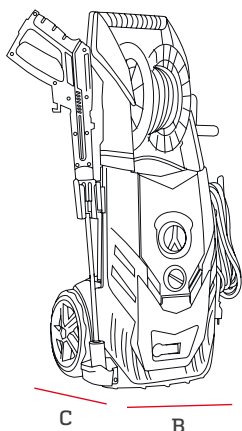

ESPECIFICACIONES

A pesar de ser una maquinaria doméstica, cuenta con un motor de inducción semiprofesional.

Equipada con una pistola y una manguera de 5 metros que le otorgan amplio alcance.

Cuenta con depósito de detergente incorporado y aguja de limpieza.

Su alta potencia le permite operar en espacios y maquinarias mucho más grandes.

APLICACIONES

Equipo para uso residencial. Ideal para lavar vehículos, máquinas, motos, patios y paredes.

Código	Potencia	Tensión	Presión Promedio	Presión Máx.	Caudal	Temp. Máx de Agua	Peso	Pzs
HE020025	2100W	120-127V	1600 PSI	2320 PSI	7 - 7.8L/min	50°C	19.3KG	1

DIMENSIONES

A	B	C
880mm	350mm	300mm

PISTOLA

Código	Modelo	Pzs
HE020110	LT704G-2100C	1

MANGUERA 5M

Código	Modelo	Pzs
HE020108	LT704G-2100C	1

ACCESORIOS

- Pistola
- Manguera
- Cable Conector de entrada de agua
- Depósito de detergente incorporado y aguja de limpieza
- Conector de entrada de agua.