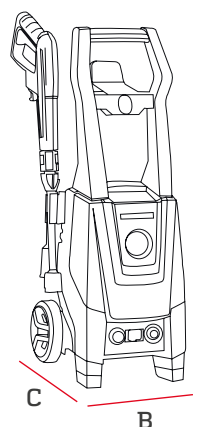

A pesar de ser una maquinaria doméstica, cuenta con un motor de inducción semiprofesional.

Equipada con una pistola y una manguera de 5 metros que le otorgan amplio alcance.

Su alta potencia le permite operar en espacios y maquinarias mucho más grandes.

APLICACIONES

Equipo para uso residencial. Ideal para lavar vehículos, máquinas, motos, patios y paredes.

#	Código	Potencia	Tensión	Presión Promedio	Presión Máx.	Caudal	Temp. Máx de Agua	Peso	Pzs
1	HE020023	1300W	127V	1000 PSI	1450 PSI	6.0 - 6.5L/min	50°C	11.7KG	1
2	HE020024	1600W	127V	1300 PSI	1885 PSI	6.0 - 6.5L/min	50°C	12.7KG	1

DIMENSIONES

A

#	A	B	C
1	745mm	290mm	280mm
2	745mm	295mm	280mm

C

B

PISTOLA

Código	Modelo	Pzs
HE020107	LT401G-1300B / LT401G-1600B	1

MANGUERA 5M