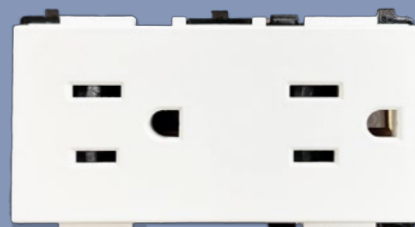

EL180038

**MÓDULO TOMACORRIENTE
DOBLE BLANCO MODULÉ**
16AX 127/250V 72MM

$1.35