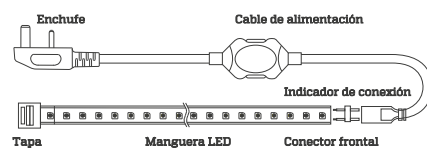

Manguera LED

Especificaciones

Tensión: AC 127V

Ángulo de apertura: 120°

Incluye: 1 conector con extensión,
1 conector o unión, 2 pines, 1 tapa y 4 grapas

Aplicaciones

- Iluminación decorativa para el hogar.
- Iluminación en exteriores.
- Iluminación de ambientes.
- Publicidad y promoción.

Lúmenes
Luz Cálida

Grado de
Protección

Vida útil
25.000H

Código	Temper. de Color	Potencia	Lúmenes	Tamaño	Vida Útil	Pzs
IL150076	3000K	4.5W/m	150 lm/m	50m	25.000H	1

Dimensiones

A	B
50.000mm	10mm

Accesorios

Código	Descripción
IL150081	Conector blanco con extensión