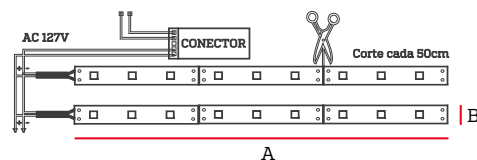

Manguera LED

Especificaciones

Tensión: AC 127V

Ángulo de apertura: 120°

Incluye: 1 conector con extensión,
1 conector o unión, 2 pines, 1 tapa y 4 grapas

Aplicaciones

- Iluminación decorativa para el hogar.
- Iluminación en exteriores.
- Iluminación de ambientes.
- Publicidad y promoción.

Lúmenes
Luz Cálida

Grado de
Protección

Vida útil
25.000H

Código	Temper. de Color	Potencia	Lúmenes	Tamaño	Vida Útil	Pzs
IL150076	3000K	4.5W/m	150 lm/m	50m	25.000H	1

Dimensiones

A	B
50.000mm	10mm

Accesorios

Código	Descripción
IL150081	Conector blanco con extensión