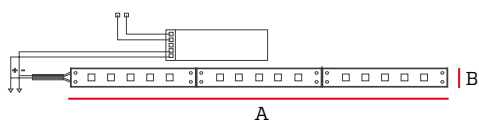

Cinta LED

La cinta LED para perfil es la solución perfecta para iluminar cualquier espacio. Con su fácil instalación y bajo consumo de energía, esta tira LED es ideal para uso en interiores y exteriores. Puede ser cortada a medida para adaptarse a cualquier proyecto de iluminación.

Especificaciones

Tensión: DC 24V

CRI: 80

Código	Tamaño	Potencia	Lúmenes	Temper. de Color	Protección	Pzs
IL150123	5m	25W/m	3800 lm/m	4000K	IP20	250
IL150124	5m	25W/m	3800 lm/m	5000K	IP20	250

Dimensiones

A	B
5000mm	12mm