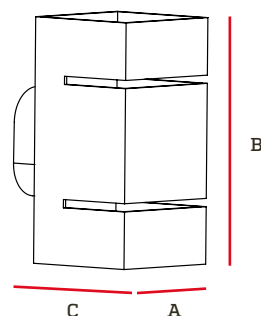

Aplique Luzi de pared

Es un aplique de pared bidireccional para 1 foco, perfecto para resaltar y realzar elementos específicos en una habitación. Su diseño geométrico y minimalista permite dirigir la luz de forma precisa y focalizada, creando efectos de iluminación impactantes. Además, su instalación es sencilla y su diseño compacto se adapta a cualquier estilo decorativo, convirtiéndolo en un complemento versátil y práctico.

Grado de protección

Base G9

Código	Base	Potencia Max.	Tensión	Color	Pzs
IL010648	G9	35W	AC120V/60Hz	Negro	30

Dimensiones

A	B	C
74mm	150mm	104mm