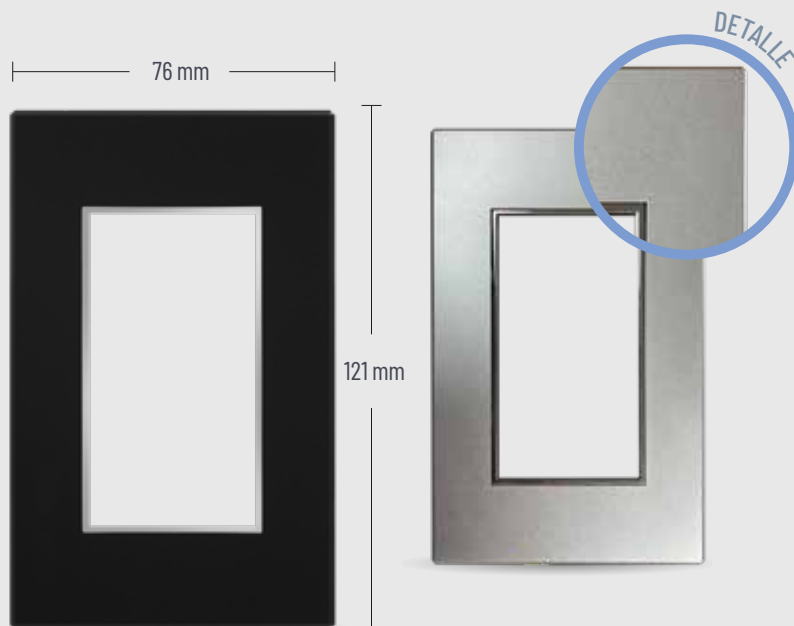

Placa Aluminio

ESPECIFICACIONES

Modelo: Placa aluminio con marco interior cromado

COLORES

- Plata EL180009
- Negro EL180010

¿POR QUÉ USAR ALUMINIO?

- ✓ Mayor resistencia
- ✓ Fácil limpieza
- ✓ Mejor combinación con materiales del entorno.