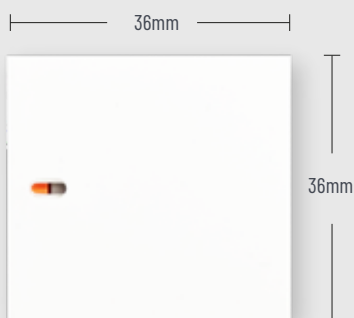

Interruptor 2 Vías 36mm