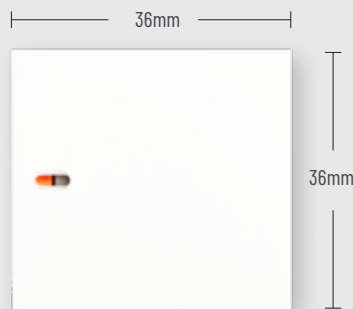

Interruptor 1 Vía 24mm

ESPECIFICACIONES

Modelo:	Módulo Interruptor Simple
Tensión:	127-250V
Corriente:	16AX

COLORES

○ Blanco	EL180011
● Plata Mate	EL180013
● Negro Mate	EL180015

Interruptor 1 Vía 36mm

ESPECIFICACIONES