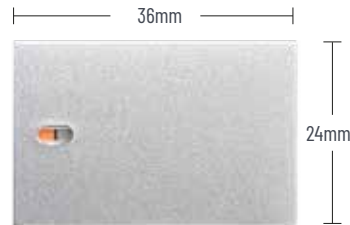

Interruptor 1 Vía 24mm

ESPECIFICACIONES

Modelo:	Módulo Interruptor Simple
Tensión:	127-250V
Corriente:	16AX

COLORES

○ Blanco	EL180011
● Plata Mate	EL180013
● Negro Mate	EL180015

Interruptor 1 Vía 36mm

ESPECIFICACIONES