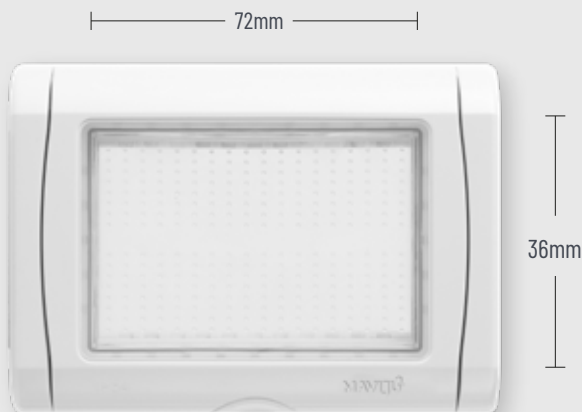

Placa Intemperie

ESPECIFICACIONES

Modelo: Placa Intemperie

COLOR

- Blanco EL180059