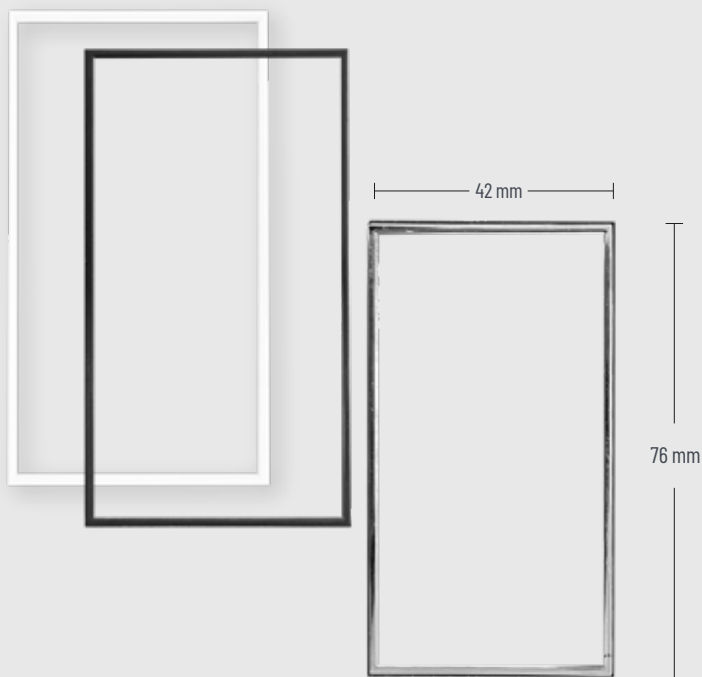

Marco Interior

COLORES

- Blanco EL180000
- Negro Mate EL180001
- Cromado EL180002

5 unidades por empaque