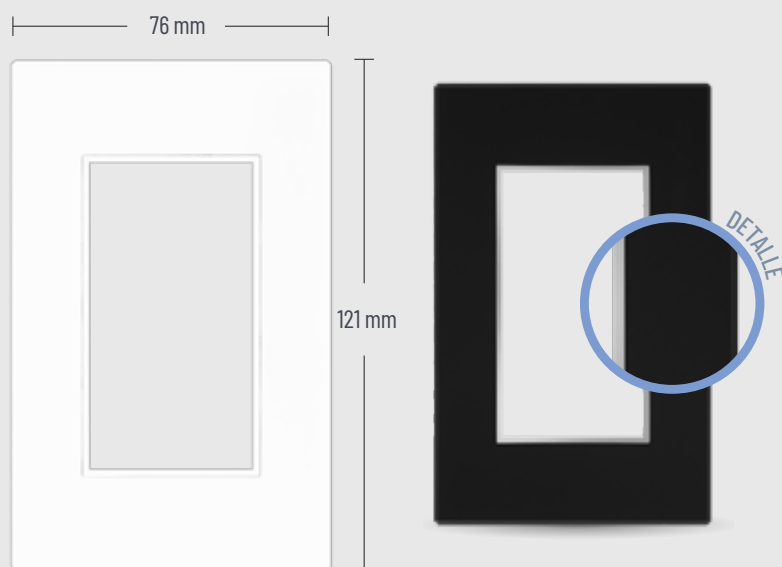

Placa Aluminio

ESPECIFICACIONES

Modelo: Placa aluminio con marco interior cromado

COLORES

- Plata EL180009
- Negro EL180010

¿POR QUÉ USAR ALUMINIO?

- ✓ Mayor resistencia
- ✓ Fácil limpieza
- ✓ Mejor combinación con materiales del entorno.

*Incluyen soportes.

Placa Vidrio

ESPECIFICACIONES

Modelo: Placa vidrio con marco interior cromado

COLORES

- Blanco EL180007
- Negro Mate EL180008

¿POR QUÉ USAR VIDRIO?

- ✓ Elegancia
- ✓ Fácil instalación
- ✓ Fácil de combinar