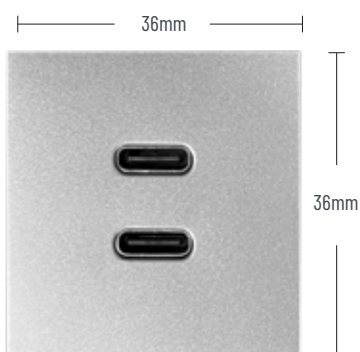

Jack 2xUSB Tipo C 36mm

ESPECIFICACIONES

Modelo: Módulo Jack 2xUSB Tipo C

Tensión: 5V

Corriente: 2A+2A

COLORES

- Blanco EL180069
- Plata Mate EL180070
- Negro Mate EL180071

Auto-extinguible