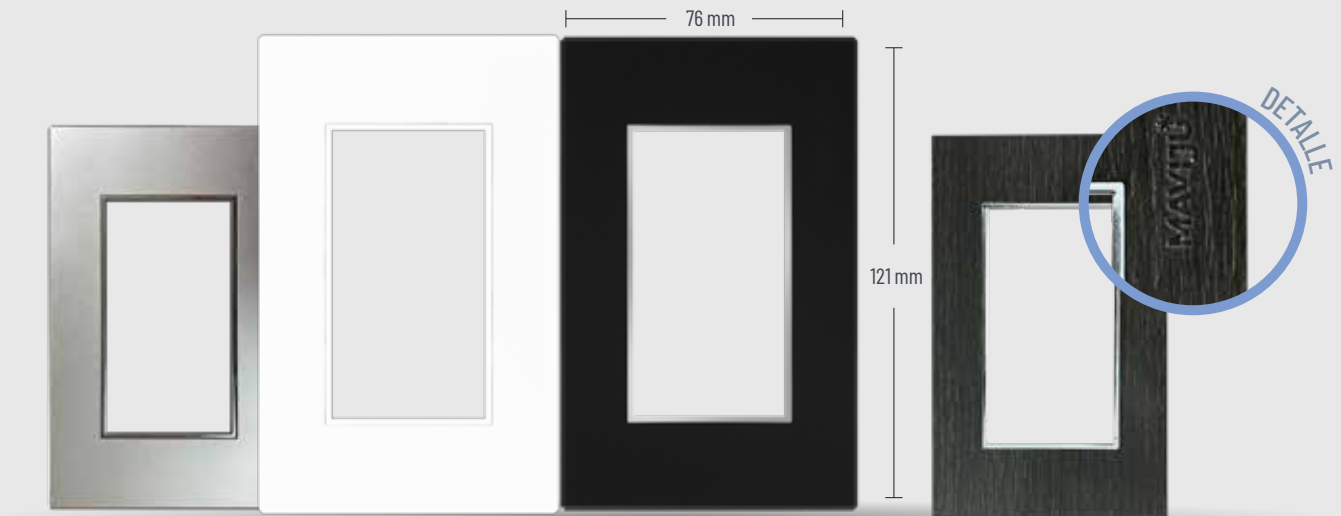

Placa Policarbonato

ESPECIFICACIONES

Modelo: Placa PC con marco interior cromado

COLORES

- ☐ Blanco EL180003
- ☐ Plata Mate EL180004
- ☐ Negro Mate EL180005
- ☐ Maderada EL180006

¿POR QUÉ USAR POLICARBONATO?

- ☒ Ideal para soportar altas temperaturas
- ☒ Resistencia y durabilidad
- ☒ Fácil limpieza y mantenimiento.

*Incluyen soportes.