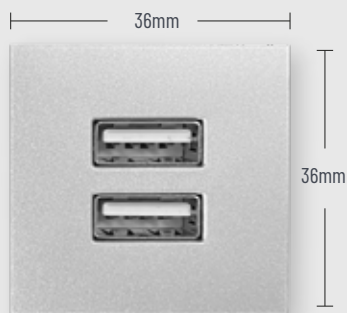

Jack 2xUSB Tipo A 36mm

ESPECIFICACIONES

Modelo: Módulo Jack 2xUSB Tipo A
Tensión: 5V
Corriente: 2A+1A

COLORES

○ Blanco EL180066
● Plata Mate EL180067
● Negro Mate EL180068

Auto-extinguible