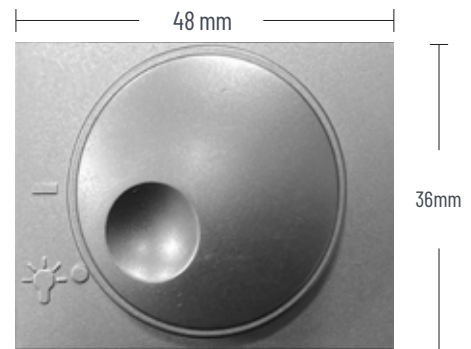

Dimmer 48mm

ESPECIFICACIONES

Modelo: Módulo Interruptor Cortinas
Tensión: 127-250V
Corriente: 16AX

COLORES

○ Blanco EL180050
● Plata Mate EL180051
● Negro Mate EL180052

ESPECIFICACIONES

Modelo: Módulo Dimmer
Potencia: 100W LED/150W Incandescente

COLORES

○ Blanco EL180063
● Plata Mate EL180064
● Negro Mate EL180065