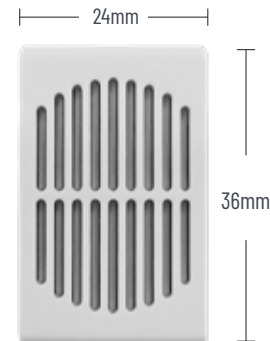

Timbre 24mm