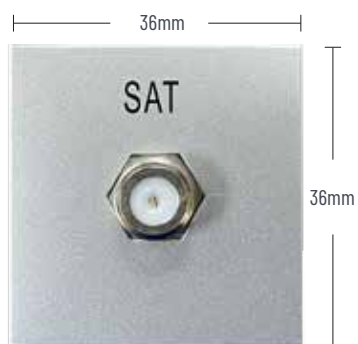

Jack Tv Coaxial 36mm

ESPECIFICACIONES

Modelo: Módulo Jack TV Coaxial

COLORES

○ Blanco EL180041
● Plata Mate EL180042
● Negro Mate EL180043

Auto-extinguible