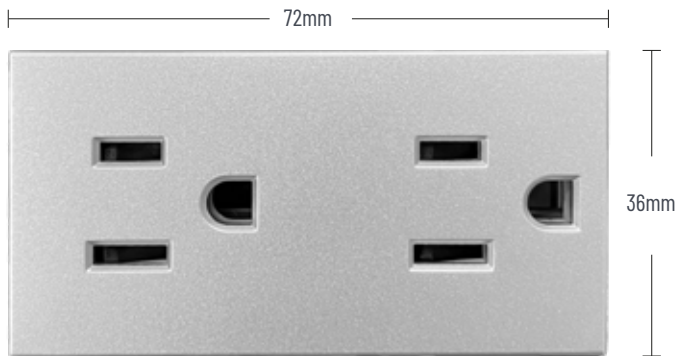

COLORES

- Blanco EL180069
- Plata Mate EL180070
- Negro Mate EL180071

Auto-extinguible

Tomacorriente Doble 72mm

ESPECIFICACIONES

Modelo: Módulo Tomacorriente Doble
Tensión: 127-250V
Corriente: 16AX

COLORES

- Blanco EL180038
- Plata Mate EL180039
- Negro Mate EL180040