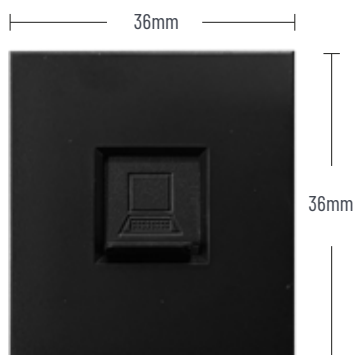

Auto-extinguible

Jack Tv Coaxial 36mm

ESPECIFICACIONES

Modelo: Módulo Jack TV Coaxial

COLORES

○ Blanco EL180041
 ● Plata Mate EL180042
 ● Negro Mate EL180043

Auto-extinguible

Jack Datos RJ45 CAT6 36mm