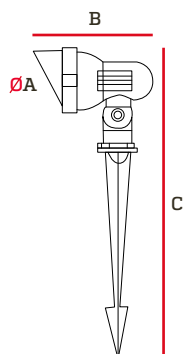

Estaca de jardín

Cuerpo compacto y resistente para aplicaciones en exteriores y áreas húmedas, elaborado de aleación de aluminio fundido de calidad premium con acabado en color verde. Provisto de un recubrimiento de polvo de poliéster que lo vuelve resistente a los rayos UV, resistente a la corrosión. Apto para focos con soporte GU10. Cuenta con una estaca para su instalación en jardines y demás.

Especificaciones

Tensión: 110V/50-60Hz

Material: Aluminio y vidrio

Acabado: Negro

Grado de protección

Base GU10

Uso Exterior

Código	Potencia Máxima	Base	Pzs
IL180088	50W	GU10	20

Dimensiones

ØA	B	C
100mm	150mm	270mm