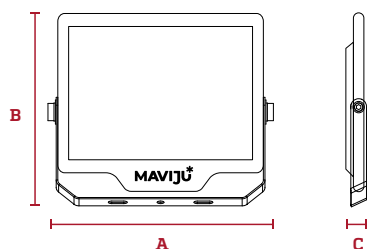

Especificaciones

CRI: >70

Tensión: 100-240V

Factor Potencia: >0.9

Código	Potencia	Lúmenes	Temper. de Color	Protección	Vida Útil	Pzs
IL090078	50W	4250 lm	3000K	IP65	25.000H	20

Dimensiones

A	B	C
187mm	140mm	28mm