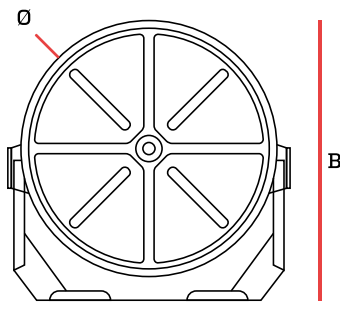

## ESPECIFICACIONES

- Facilidad para instalar, controlar y manejar.
- Ahorro máximo de energía con larga vida útil.
- Rendimiento óptimo y gran emisión, la luz (viene/posee) inicio instantáneo.
- Libre de parpadeo (flickering) y zumbido.
- Luminaria ecológica sin mercurio.
- Palanca de corriente de salida se ajusta a través del cable de salida con 0-10V.

## DIMENSIONES (mm)

#	Ø	A	B	C
1	521	579	570	246