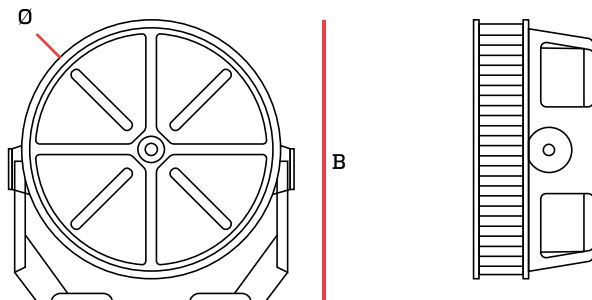

Luminaria ecológica sin mercurio. (Puede ser también como ícono)

Palanca de corriente de salida se ajusta a través del cable de salida con 0-10V.

#	Código	Temper. de Color	Potencia	Lúmenes	Ángulo Apertura	F.P.	Tensión	Vida Útil	Pzs
1	IL090061	5000K	400W	53200 lm	60°	0.9	120-277V	50.000H	1
2	IL090062	5000K	500W	66500 lm	60°	0.9	120-277V	50.000H	1

## DIMENSIONES (mm)

#	Ø	A	B	C
1	375	410	410	236
2	375	410	571	236