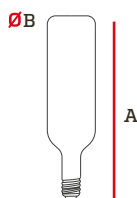

Dimensiones