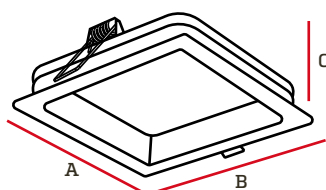

Ojo de buey Cadre recesado

El ojo de buey Cadre, es un modelo cuadrado, sencillo y elegante para empotrar. Posee un difusor lechado para evitar deslumbramientos y un diseño recesado. Con acabado blanco mate y un sistema de Driver incorporado que nos facilita su instalación y conexiones. Utiliza leds de alta eficiencia y nos brinda una tonalidad cálida y acogedora.

Dimensiones

A	B	C
262mm	262mm	46mm