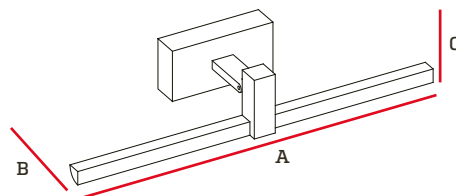

Vida útil
50.000H

Grado de protección

Código	Temper. de Color	Potencia	Lúmenes	Vida útil	Pzs
IL030188	3000K 4000K 6500K	12W	850 lm	50000H	20

Dimensiones

A	B	C
600mm	160mm	75mm